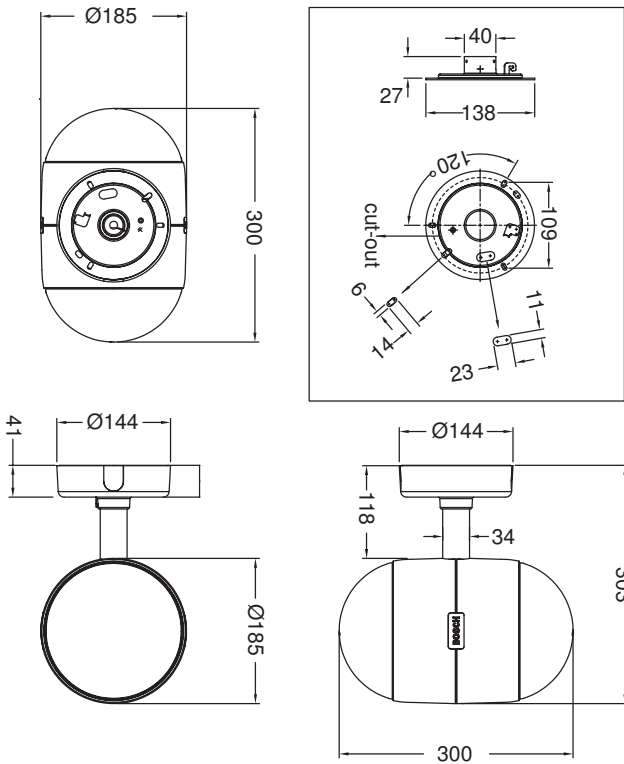

功率设置

提供用于电气连接的陶瓷接线盒。标准情况下，扬声器连接至全功率接头。通过将相应的彩色导线连接至接线盒，也可以选择半功率或四分之一功率。

电路图

尺寸 (单位: 毫米)

频率响应

指向性图 (使用粉红噪声测量)

技术规格

电气指标*

机械指标

尺寸(直径 x 长)	185 x 297 毫米(7.3 x 11.7 英寸)
重量	3 千克(6.6 磅)
颜色	白色 (RAL 9010)
材料	ABS

环境要求

操作温度	-25°C 至 +55°C(-13°F 至 +131°F)
存储温度	-40°C 至 +70°C(-40°F 至 +158°F)
相对湿度	<95%

订购信息

LP1-BC10E 双向强指向性扬声器
10 W , 白色 ABS 材料