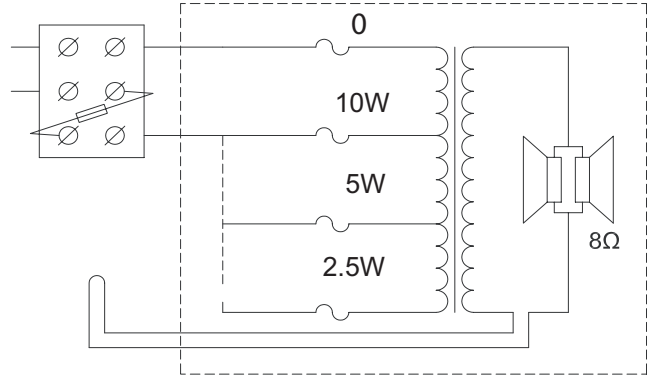

安全

与所有博世产品一样，它们均经过精心的设计，确保符合严格的安全标准。这款扬声器符合 EN 60065 和 BS 5839-8 标准中的相关安全和安装要求。所有 ABS 部件的阻燃性能均符合 UL 94 V0 标准。

地区	认证	
欧洲	CE	符合性声明
防水、防尘		符合 IEC 60529、IP 65 标准

安装/配置

安装

使用以下方法可以方便进行安装：首先将安装板固定在墙壁或天花板上，然后将安全索连接至安装板，以便安装人员在安装期间暂时悬挂扬声器。完成连接后，扬声器可以固定在安装板上，并且可以固定水平方向。盖板用于覆盖螺丝和电气布线。通用安装支架用以水平定向扬声器。盖板上设有 2 个背向相对的电缆入口或 16 毫米导管口（标准配备中遮盖这些入口），适合进行环路布线。

功率设置

提供用于电气连接的陶瓷接线盒。标准情况下，扬声器连接至全功率接头。通过将相应的彩色导线连接至接线盒，也可以选择半功率或四分之一功率。

电路图

尺寸 (单位: 毫米)

频率响应

指向性图 (使用粉红噪声测量)

技术规格

电气指标*