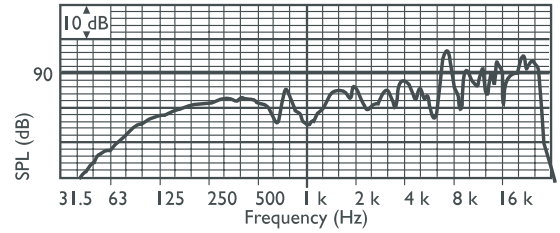

功率设置

提供用于电气连接的陶瓷接线盒。标准情况下，扬声器连接至全功率接头。通过将相应的彩色导线连接至接线盒，也可以选择半功率或四分之一功率。

电路图

尺寸 (单位: 毫米)

频率响应

指向性图 (使用粉红噪声测量)

技术规格

电气指标*

最大功率	15 W
额定功率	10 / 5 / 2.5 W
声压级 10 W / 1 W (1 kHz , 1 米)	90 dB / 80 dB (SPL)
开放角度 1 kHz / 4 kHz (-6 dB)	165°/60°
有效频率范围 (-10 dB)	75 Hz 至 20 kHz
额定电压	100 V
额定阻抗	1000 欧姆
连接器	3 极螺丝端子

* 技术性能数据符合 IEC 60268-5 标准