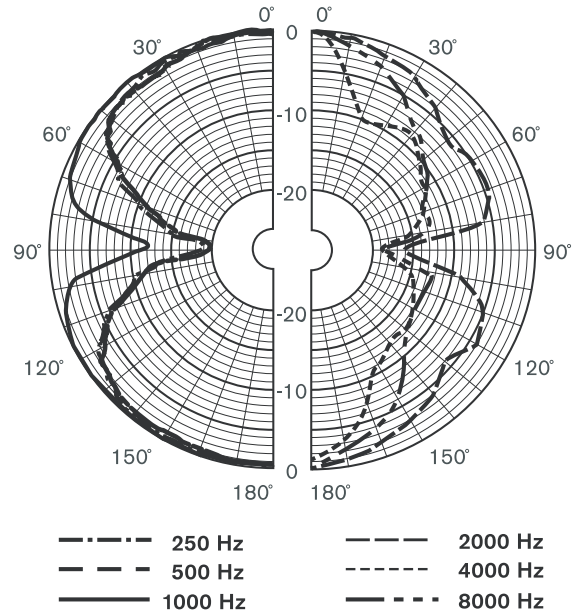

功率设置

提供用于电气连接的陶瓷接线盒。标准情况下，扬声器连接至全功率接头。通过将相应的彩色导线连接至接线盒，也可以选择半功率或四分之一功率。

电路图

尺寸 (单位: 毫米)

频率响应

指向性图 (使用粉红噪声测量)

技术规格

电气指标*

最大功率	15 W
额定功率	10 / 5 / 2.5 W
声压级 10 W / 1 W (1 kHz , 1 米)	90 dB / 80 dB (SPL)
开放角度 1 kHz / 4 kHz (-6 dB)	165°/60°
有效频率范围 (-10 dB)	75 Hz 至 20 kHz
额定电压	100 V
额定阻抗	1000 欧姆
连接器	3 极螺丝端子

* 技术性能数据符合 IEC 60268-5 标准